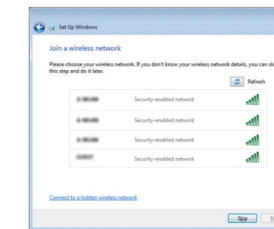

### 5 Finish Windows setup

完成 Windows 设置 | 完成 Windows 設定

Windows セットアップを終了する | Windows 설치 종료

Set up password for Windows

设置 Windows 密码

設定 Windows 密碼

Windows のパスワードをセットアップする

Windows 암호 설정

Connect to your network

连接到网络

連接網路

ネットワークに接続する

네트워크에 연결

**NOTE:** If you are connecting to a secured wireless network, enter the password for the wireless network access when prompted.

**注:** 如果您要连接加密的无线网络，请在提示时输入访问该无线网络所需的密码。