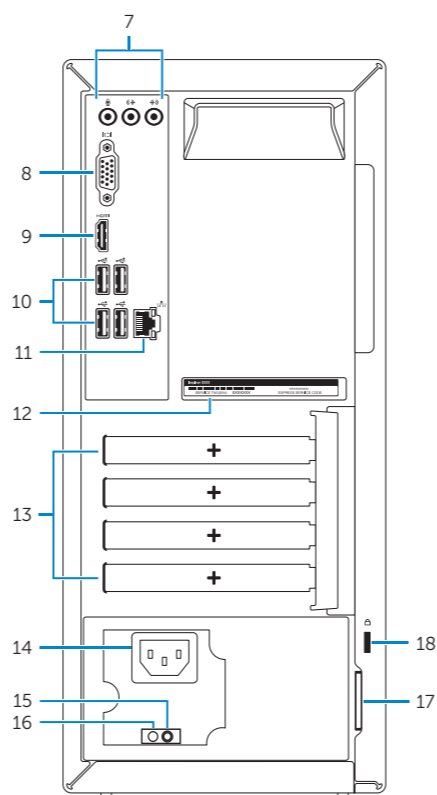

## Features

功能部件 | 功能 | 外觀 | 기능

1. Power button
2. Hard-drive activity light
3. Media-card reader
4. Headset port
5. USB 3.0 ports (2)
6. Optical drive (optional)
7. Audio ports (3)
8. VGA port
9. HDMI port

1. 电源按钮
2. 硬盘驱动器活动指示灯
3. 介质卡读取器
4. 头戴式耳机
5. USB 3.0 端口 (2 个)
6. 光盘驱动器 (可选)
7. 音频端口 (3 个)
8. VGA 端口
9. HDMI 端口

1. 電源按鈕
2. 硬碟機活動指示燈
3. 媒體讀卡器
4. 耳麥連接埠
5. USB 3.0 連接埠 (2)
6. 光碟機 (選配)
7. 音訊連接埠 (3)
8. VGA 連接埠
9. HDMI 連接埠

10. USB 2.0 ports (4)
11. Network port
12. Service Tag label
13. Expansion-card slots
14. Power port
15. Power-supply diagnostic button
16. Power-supply light
17. Padlock rings
18. Security-cable slot