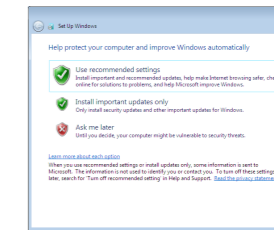

Protect your computer

保护您的计算机

保護您的電腦

コンピュータを保護する

컴퓨터 보호