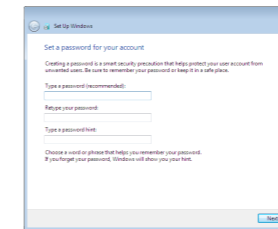

### 4 Connect the power cable and press the power button

连接电源电缆并按下电源按钮

連接電源線然後按下電源按鈕

電源ケーブルを接続し、電源ボタンを押す

전원 케이블을 연결하고 전원 버튼을 누릅니다

### 5 Finish Windows setup

完成 Windows 设置 | 完成 Windows 設定

Windows セットアップを終了する | Windows 설치 종료

Set up password for Windows

设置 Windows 密码

設定 Windows 密碼

Windows のパスワードをセットアップする

Windows 암호 설정